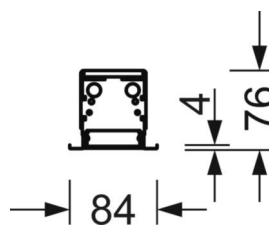

## Механика

цвет корпуса	белый стандартный для электротехники RAL 9016
размеры (LxWxH/DxH)	1176mm x 84mm x 76mm
Глубина	72mm
Потолочная система	потолки с вырезами [AD], подвесные панельные потолки [PD], модуль 100
вырез в потолке (ДхШ/диам.)	L+(L+L..)+10mm x 74mm
глубина встройки	155mm [AD]
вес (нетто)	3.1kg
Вид монтажа	настенная установка отдельных светильников, световые полосы, встраиваемые в потолок

## размеры

<b>L</b>	1176 mm	Длина
<b>B</b>	84 mm	Ширина
<b>H</b>	76 mm	Высота
<b>T</b>	72 mm	Глубина
<b>DA(L/B)</b>	L(+L+L...)+10	Сечение, длина (в световой полосе)
<b>DA(B)</b>	74 mm	Сечение, ширина
<b>DS min</b>	10 mm	Минимальная толщина потолка
<b>DS max</b>	50 mm	Максимальная толщина потолка
<b>Et(AD)</b>	155 mm	Минимальное расстояние от потолка (потолки с вырезом)
<b>Et(PD)</b>	170 mm	Минимальное расстояние от потолка (панельный потолок)
<b>MBPD1</b>	100 mm	Модульный размер, ширина (панельный потолок)