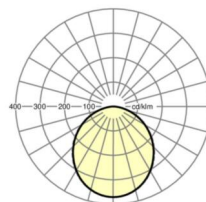

параметры

номер заказа	60521024180
код EAN	4020863319039
номер таможенного тарифа	94051190
Знак прохождения контроля	IP 20, класс защиты I, F, Indoor, CE
Степень ударопрочности IK	IK02
Температура окружающая	ta 25°C
Гарантийный срок	5 лет

электротехника

Балласт	Электронный драйвер (1 штука)
Мощность системы	23W
сетевое напряжение	230V/50Hz
автоматический предохранитель (пусковой ток)	21 штук/B10, 34 штук/B16, 35 штук/C10, 57 штук/C16
класс энергосбережения/Источник света	C

Оптика

Оснастка	LED, цветопередача/оттенок света CRI ≥ 80 / 4000K
Допуск для координаты цветности (MacAdam)	3SDCM
Номинальный световой поток	2451lm
Срок службы LED	50000h L80/B10 (Tq 25°C)
светоотдача светильников	106lm/W
UGR поп./вдоль	24.8 / 24.9

Механика

цвет корпуса	белый стандартный для электротехники RAL 9016
размеры (LxWxH/DxH)	1176mm x 84mm x 76mm
Глубина	72mm
Потолочная система	потолки с вырезами [AD], подвесные панельные потолки [PD], модуль 100
вырез в потолке (ДхШ/диам.)	L+(L+L..)+10mm x 74mm
глубина встройки	155mm [AD]
вес (нетто)	3.1kg
Вид монтажа	настенная установка отдельных светильников, световые полосы, встраиваемые в потолок

DEEP-LINK

<https://www.regiolum.de/ru/article/60521024180>